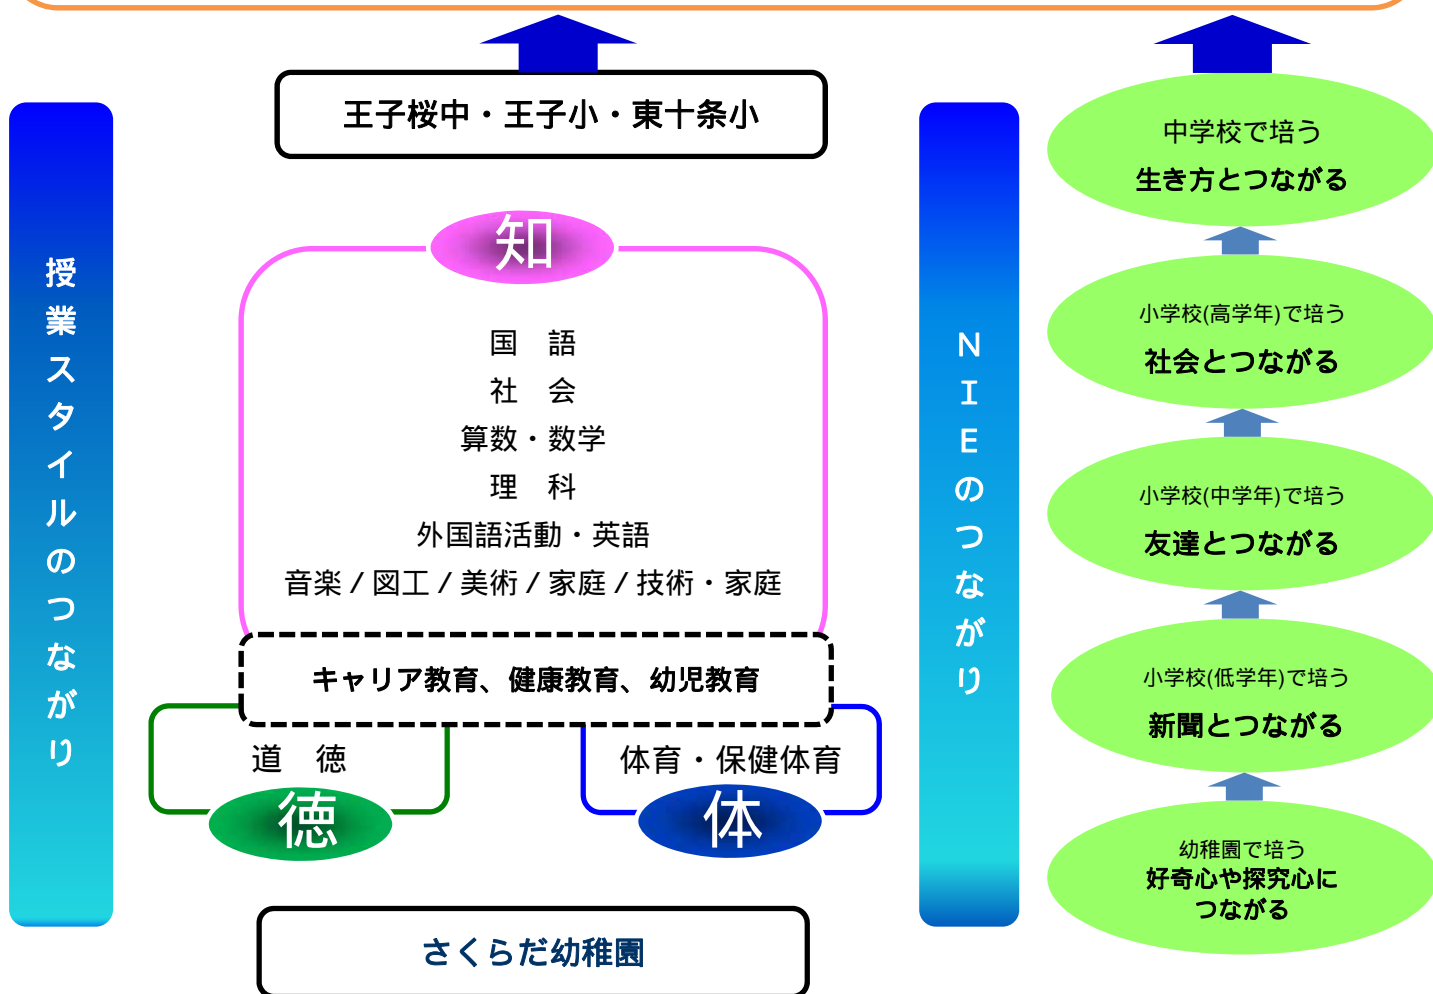

朝日新聞 編集委員

テレビ朝日「報道ステーション」2代目コメンテーター

「グッド!モーニング」木曜日コメンテーター

日時：平成27年1月30日(金) 13時10分受付

会場：北区立王子小学校・王子桜中学校

研究発表会タイムスケジュール

13:10	13:30	14:20	14:45	15:10	15:30	16:40
受付	〔分科会〕 研究授業	移動	〔分科会〕 ブース発表 (小学校体育館)	移動	〔全体会〕 〔講演会〕 (中学校体育館)	謝辞

小学校の授業は 13:30～14:15 まで

研究内容と方法

- ✧ 異校種間での円滑な接続を図ることを目的として、幼小中一貫の園・学校生活スタイルづくりを目指す
- ✧ 3校1園による NIE 教育を土台として、研究を推進する
- ✧ 育てたい子供像を具現化するため、「知・徳・体」の3つの分野を8つのチームを分け、研究を推進する

<講師> 一色清氏 略歴

- 1978年 朝日新聞に入社 福島・成田支局を経て本社経済部
- 1994年 「AERA」編集部へ
- 2000年 「AERA」編集長
- 2008年10月6日からテレビ朝日「報道ステーション」2代目コメンテーター
- 2010年6月24日 言論・解説サイト「WEBRONZA」編集長
- 2014年4月からテレビ朝日「グッド!モーニング」木曜日コメンテーター